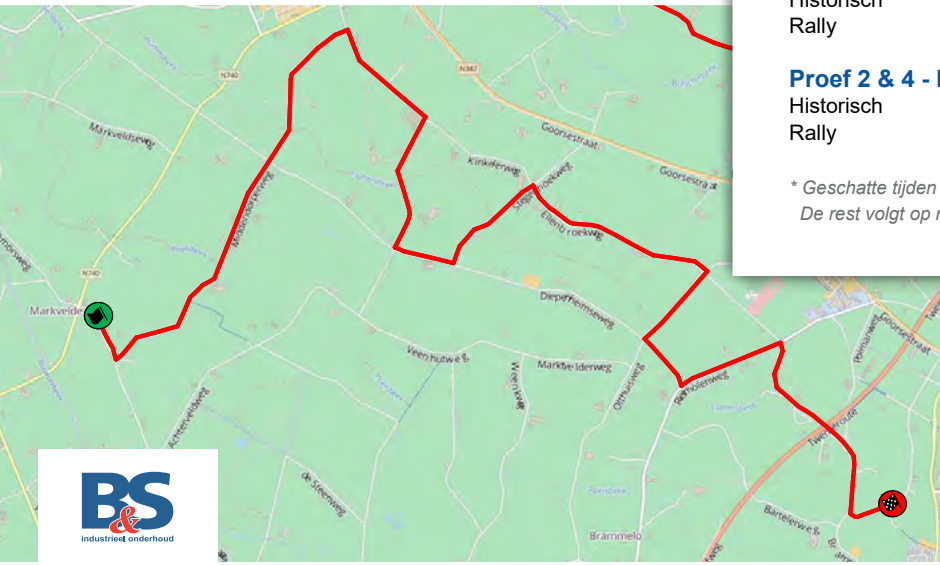

Rocar-Tech Twente Rally - Historic Rally

Voor actuele kaarten en live timing kijk op: www.twenterally.nl

KP 1-3

B&S Industrieel Onderhoud

De Hoeve

Tijden Zaterdag 26 oktober

Proef 1 & 3 - B&S - De Hoeve

Historisch	17:01	18:23
Rally	19:55	21:32

Voor actuele kaarten en live timing kijk op:
www.twenterally.nl

KP 5-9-13

De Weaver Autosport

Twekkelo

Diamantstraat Hengelo
 € 10,- entree als veiligheidsbijdrage
 incl. publiksinfo* / overzichtskaart
 tot 18 jaar gratis toegang