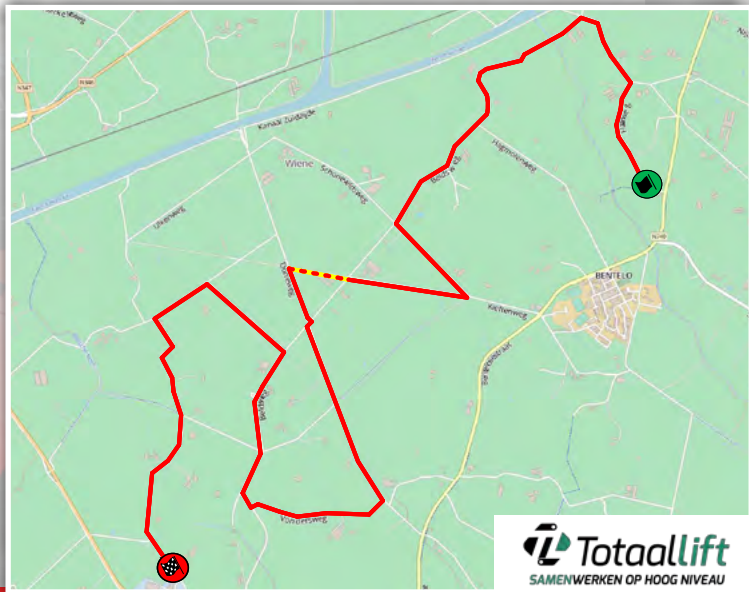

KP 8-12

Havilux Interiors

Zeldam

Voor actuele kaarten en live timing kijk op:
www.twenterally.nl

ROCAR-TECH

POWERED BY AAG® EQUIPMENT

DE WEAVER
— AUTOSPORT —

Autosoft