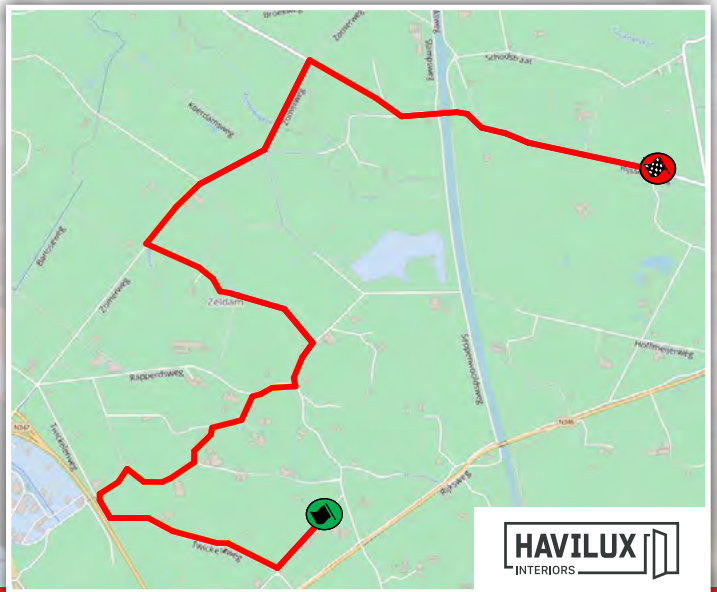

KP 8-12

Havilux Interiors

Zeldam

Voor actuele kaarten en live timing kijk op:
www.twenterally.nl