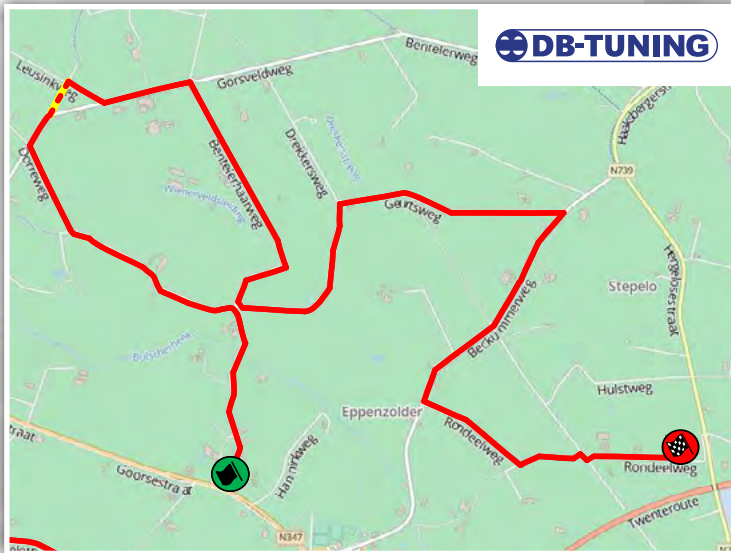

Rocar-Tech Twente Rally - Historic Rally

Voor actuele kaarten en live timing kijk op: www.twenterally.nl

KP 1-3

B&S Industrieel Onderhoud

De Hoeve

Tijden Zaterdag 26 oktober

Proef 1 & 3 - B&S - De Hoeve

Historisch	17:01	18:23
Rally	19:55	21:32

Proef 2 & 4 - DB Tuning - Stepelo

Historisch	17:24	18:46
Rally	20:18	21:55

* Geschatte tijden van de eerste auto.
De rest volgt op minuut.

ROCAR-TECH

POWERED BY AAG EQUIPMENT

KP 2-4 DB Tuning

Stepelo

Tijden Zondag 27 oktober

Proef 5, 9 & 13 - De Weaver Autosport - Twekelo

Historisch	09:36	12:48	15:50
Rally	10:56	14:03	17:00

Proef 6, 10 & 14 - Sulteq - Hengelo

Historisch	09:53	13:05	16:07
Rally	11:13	14:20	17:17

Proef 7 & 11 - Totaallift - Bentelo

Voor actuele kaarten en live timing kijk op:
www.twenterally.nl

KP 5-9-13

De Weaver Autosport

Twekkelo

Diamantstraat Hengelo
 € 10,- entree als veiligheidsbijdrage
 incl. publiksinfo* / overzichtskaart
 tot 18 jaar gratis toegang