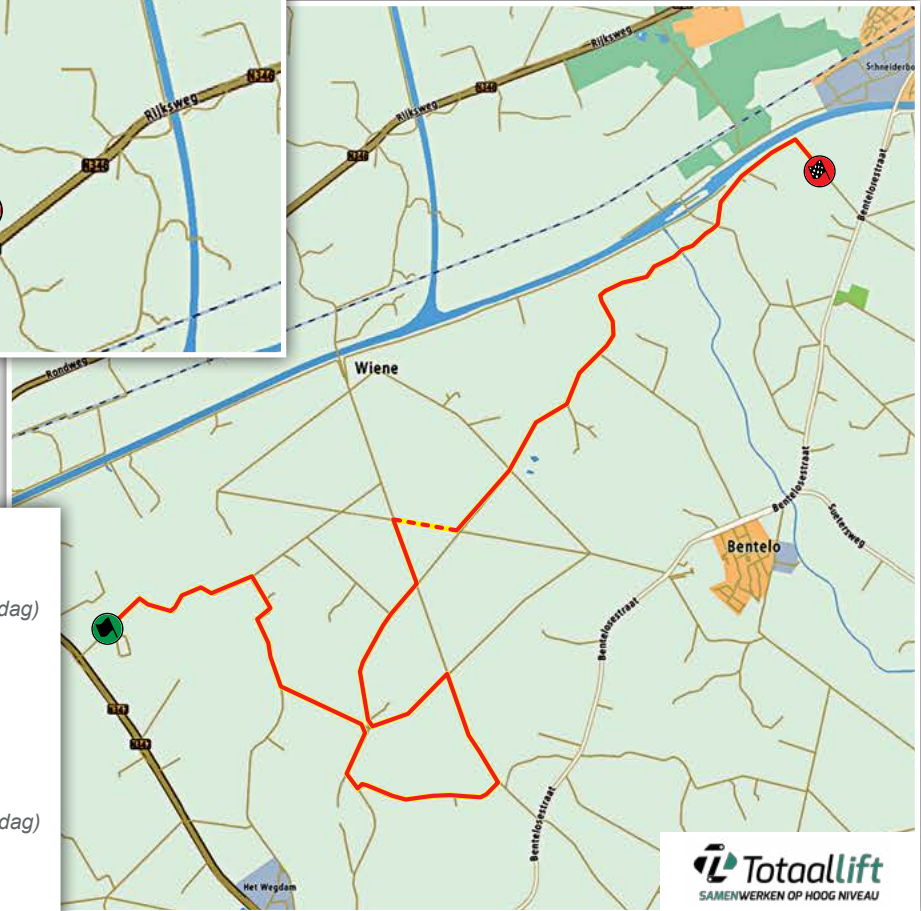

Dé
beslissende
wedstrijd
in alle NK Rally
kampioenschappen!

Rocar-Tech Twente Rally - Historic Rally - Twente Short Rally

€10,- entree * tot 18 jaar gratis!

Fotografie: Thijs Karsten

Voor actuele kaarten en live timing kijk op: www.twenterally.nl

KP 1-3 HSP Haverkate

Zeldam

KP 2-4 TotaalLift

Bentelo

Tijden

Proef 1 & 3 - HSP Haverkate - Zeldam (Zaterdag)

Historisch	18:28	19:27
Rally	20:11	21:25

Proef 2 & 4 - TotaalLift - Bentelo (Zaterdag)

* zolang de voorraad strekt

P **Parkeren voor publiek**
Op de parkeerplaats van de Makro
aan de diamantstraat

Voor actuele kaarten en live timing kijk op:
www.twenterally.nl