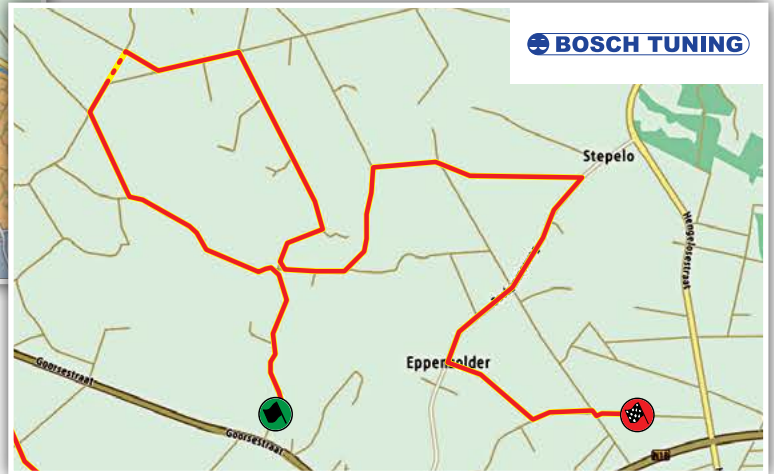

Historisch	16:55
Rally	17:32

* Geschatte tijden van de eerste auto.
De rest volgt op minuut.

Voor actuele kaarten en live timing kijk op:
www.twenterally.nl

KP 5-9-13 B&S Industrieel Onderhoud Hoeve

KP 6-10-14 Bosch Tuning Stepelo