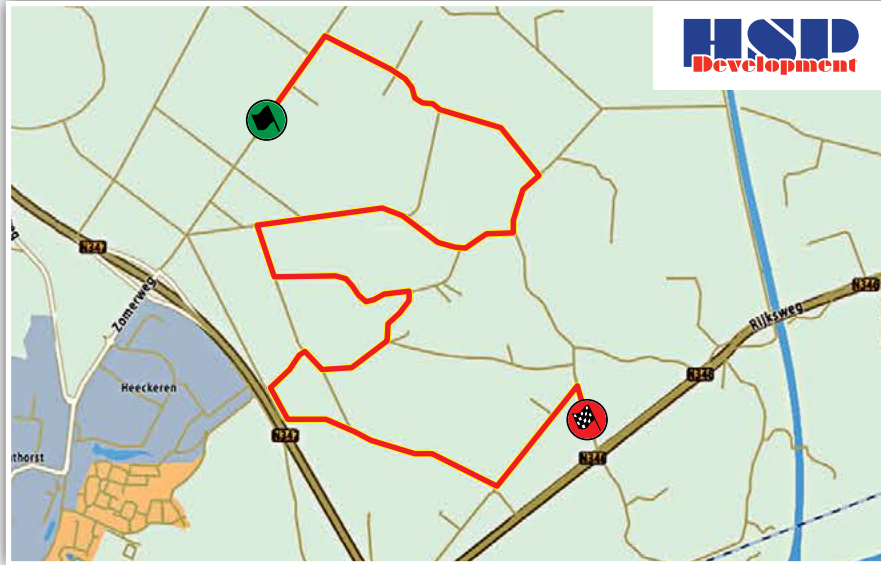

KP 1-3 HSP Haverkate

Zeldam

KP 2-4 TotaalLift

Bentelo

Tijden

Proef 1 & 3 - HSP Haverkate - Zeldam (Zaterdag)

Historisch	18:28	19:27
Rally	20:11	21:25

Proef 2 & 4 - TotaalLift - Bentelo (Zaterdag)

* zolang de voorraad strekt

P **Parkeren voor publiek**
Op de parkeerplaats van de Makro
aan de diamantstraat

Voor actuele kaarten en live timing kijk op:
www.twenterally.nl