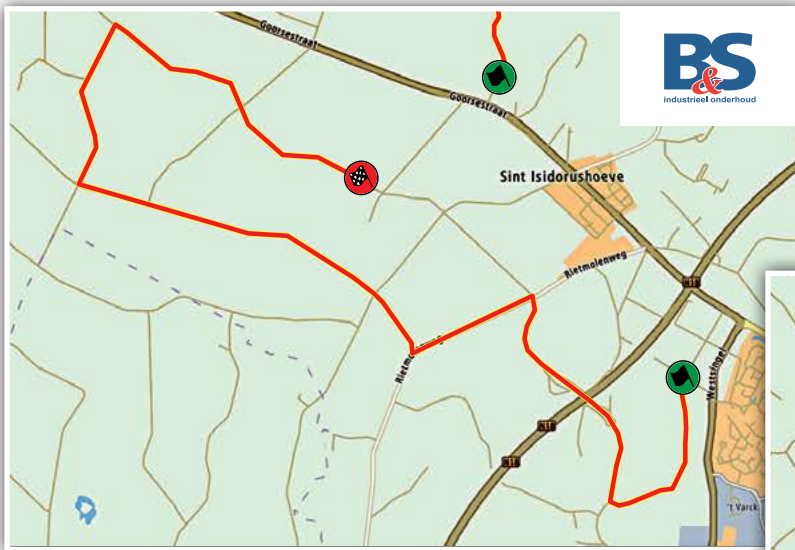

Historisch	16:55
Rally	17:32

* Geschatte tijden van de eerste auto.
De rest volgt op minuut.

Voor actuele kaarten en live timing kijk op:
www.twenterally.nl

KP 5-9-13 B&S Industrieel Onderhoud Hoeve

KP 6-10-14 Bosch Tuning Stepelo

* zolang de voorraad strekt

P **Parkeren voor publiek**
Op de parkeerplaats van de Makro
aan de diamantstraat

Voor actuele kaarten en live timing kijk op:
www.twenterally.nl