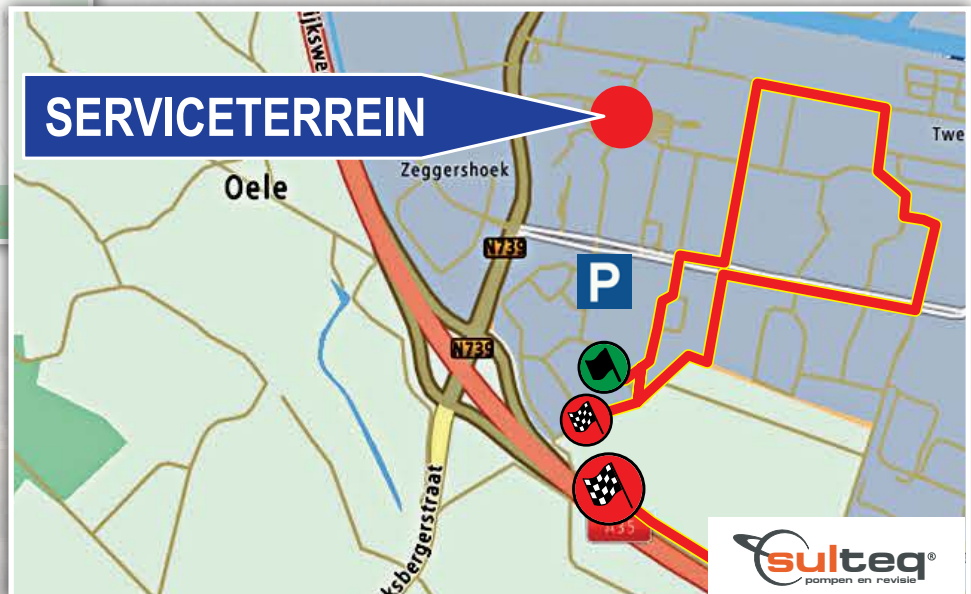

Historisch	16:55
Rally	17:32

* Geschatte tijden van de eerste auto.
De rest volgt op minuut.

Voor actuele kaarten en live timing kijk op:
www.twenterally.nl

KP 5-9-13 B&S Industrieel Onderhoud Hoeve

KP 6-10-14 Bosch Tuning Stepelo

KP 7-11-15 Euro Planit Twekkelo

Proef verboden voor publiek

KP 8-12-16 Sulteq Pompen & Revisie Hengelo

Diamantstraat Hengelo
€ 10,- entree als veiligheidsbijdrage
incl. publiksinfo* / overzichtskaart
tot 18 jaar gratis toegang

* zolang de voorraad strekt

P **Parkeren voor publiek**
Op de parkeerplaats van de Makro
aan de diamantstraat

Voor actuele kaarten en live timing kijk op:
www.twenterally.nl